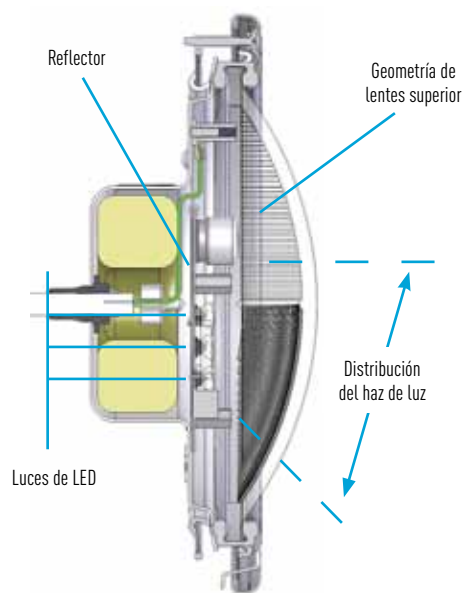

Ninguna otra luz de LED proporciona el brillo o la libertad de IntelliBrite 5g

Los ingenieros de Pentair les han ganado de varias maneras la carrera a las luces de LED de la competencia.

- La tecnología de la luz IntelliBrite 5g emplea los LED más brillantes que existen actualmente.
- Un diseño superior del reflector permite dirigir más luz hacia el fondo de la piscina para aumentar aún más los efectos de intensidad y color, a la vez que reduce al mínimo el deslumbramiento.
- La geometría de lentes de la luz IntelliBrite 5g permite la selección de luz en una posición de gran apertura angular para mayor cobertura y reflexión subacuática, y una posición de pequeña apertura angular para mayor distancia e intensidad de luz subacuática.

- Las luces IntelliBrite 5g funcionan con los sistemas de control IntelliTouch o EasyTouch, lo último en automatización de equipos de piscinas y spas. En efecto, usted transfiere la programación y el control de las luces IntelliBrite a un sistema central que controla todos sus otros dispositivos del patio y la piscina.

Las luces IntelliBrite 5g representan sin lugar a dudas el nuevo estándar de creatividad y valor en torno a la iluminación subacuática con cambio de colores.